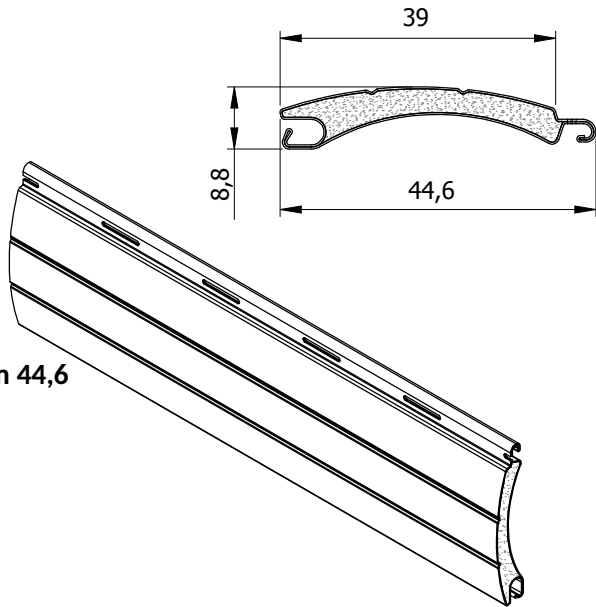

SCHEDA TECNICA PROFILO TAPPARELLE TIPO 37 IN ALLUMINIO COIBENTATO

Altezza totale profilo con agganci: mm 44,6

Spessore profilo: mm 8,8

Larghezza massima telo: 3,2 m.