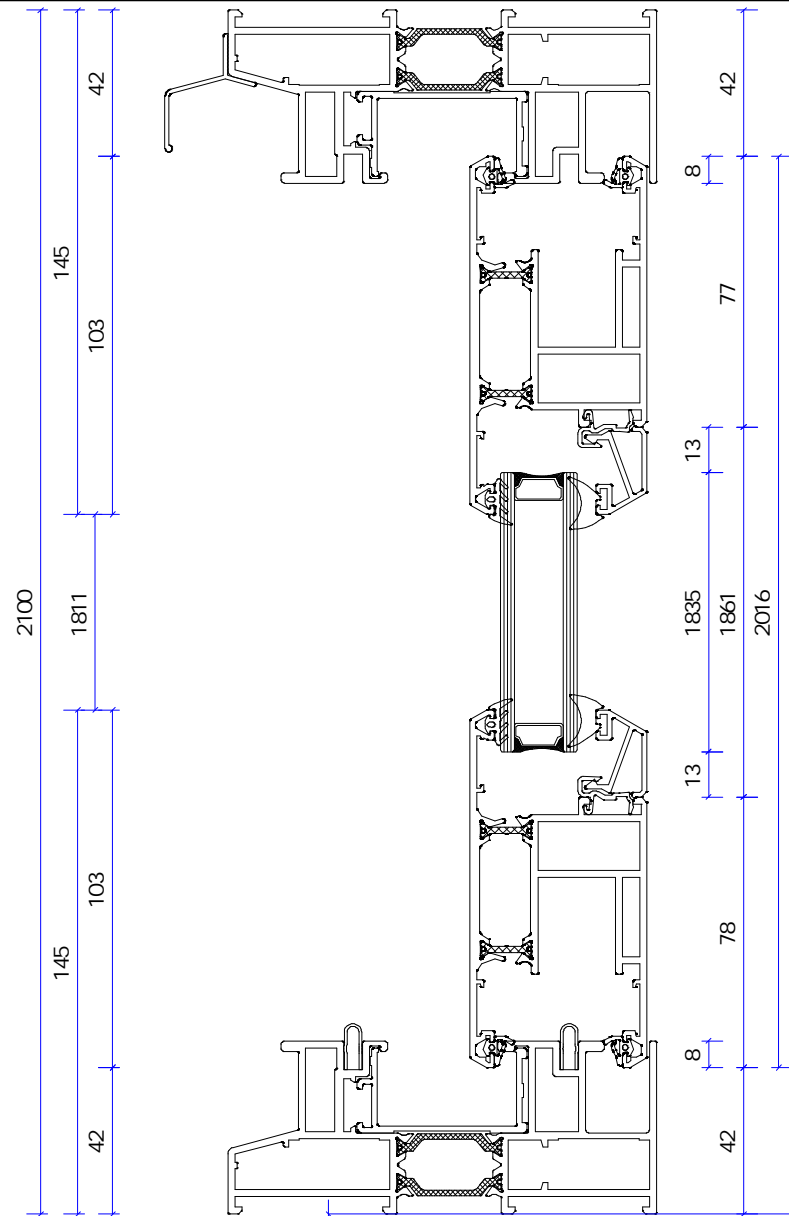

Lp:

1

Konstrukcja:

Poz. 1 4500 drzwi podnoszone przesuwne - szyna podwójna (B=2500 H=2100)

Ilo.:

1

Opis:

Kolor profili: Specjalny 1 9010mat - 9010CM
 Kolor oku: Specjalny 1 9010mat - 9010CM
 Wypełnienia: 22= 4/14Ar/4 LE
 IF

Uwagi produkcyjne:

Uw=2,1 Rw=35,2

Wddk:

Wddk od wewn trz