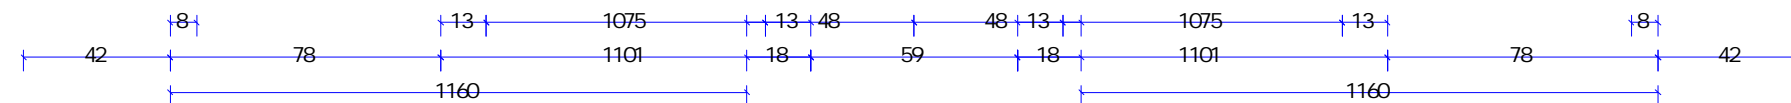

Lp:

1

Konstrukcja:

Poz. 1 4500 drzwi podnoszone przesuwne - szyna podwójna (B=2500 H=2100)

Ilo.:

1

Opis:

Kolor profili: Specjalny 1 9010mat - 9010CM
 Kolor oku: Specjalny 1 9010mat - 9010CM
 Wypełnienia: 22= 4/14Ar/4 LE
 IF

Uwagi produkcyjne:

Uw=2,1 Rw=35,2

Wddk:

Wddk od wewn trz