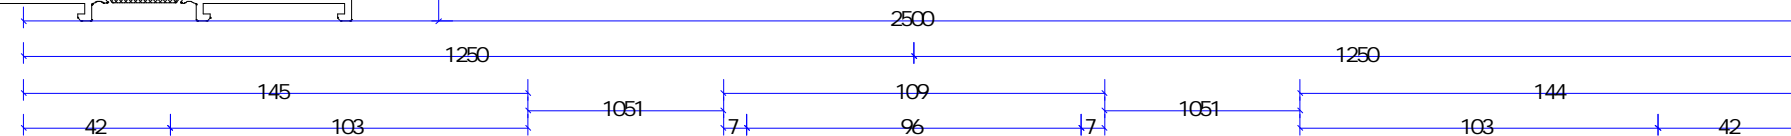

Lp:

1

Konstrukcja:

Poz. 1 4500 drzwi podnoszone przesuwne - szyna podwójna (B=2500 H=2100)

Ilo.:

1

Opis:

Kolor profili: Specjalny 1 9010mat - 9010CM
 Kolor oku: Specjalny 1 9010mat - 9010CM
 Wypełnienia: 22= 4/14Ar/4 LE
 IF

Uwagi produkcyjne:

Uw=2,1 Rw=35,2

Wddk:

Wddk od wewn trz