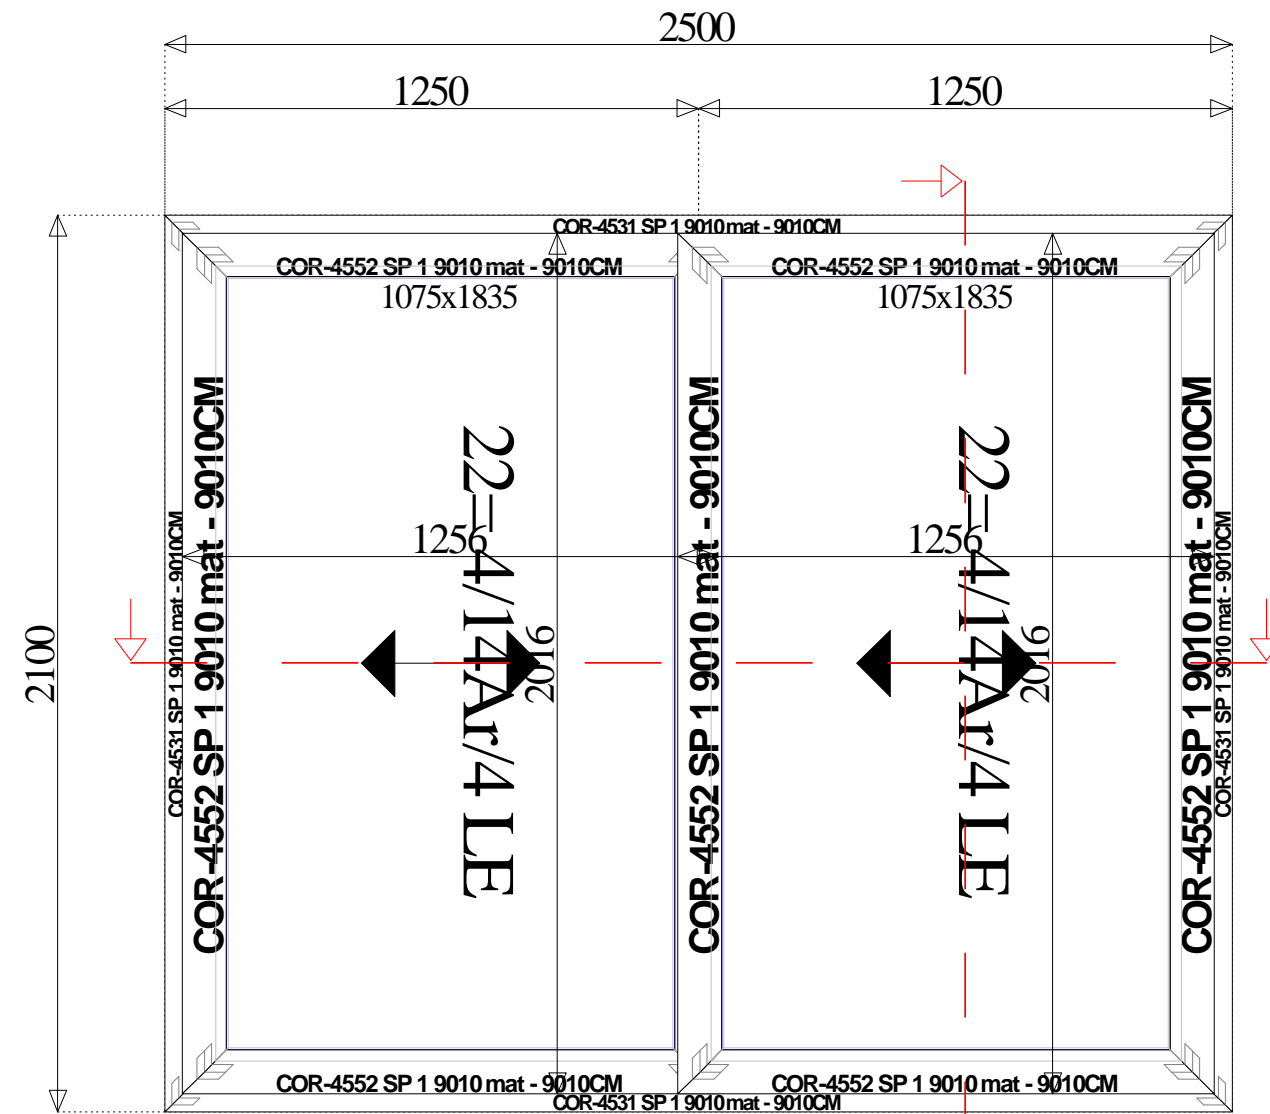

Lp:

1

Konstrukcja:

Poz. 1 4500 drzwi podnoszone przesuwne - szyna podwójna (B=2500 H=2100)

Ilo.:

1

Opis:

Kolor profili: Specjalny 1 9010mat - 9010CM
 Kolor oku: Specjalny 1 9010mat - 9010CM
 Wypełnienia: 22= 4/14Ar/4 LE
 IF

Uwagi produkcyjne:

Uw=2,1 Rw=35,2

Wddk:

Wddk od wewn trz