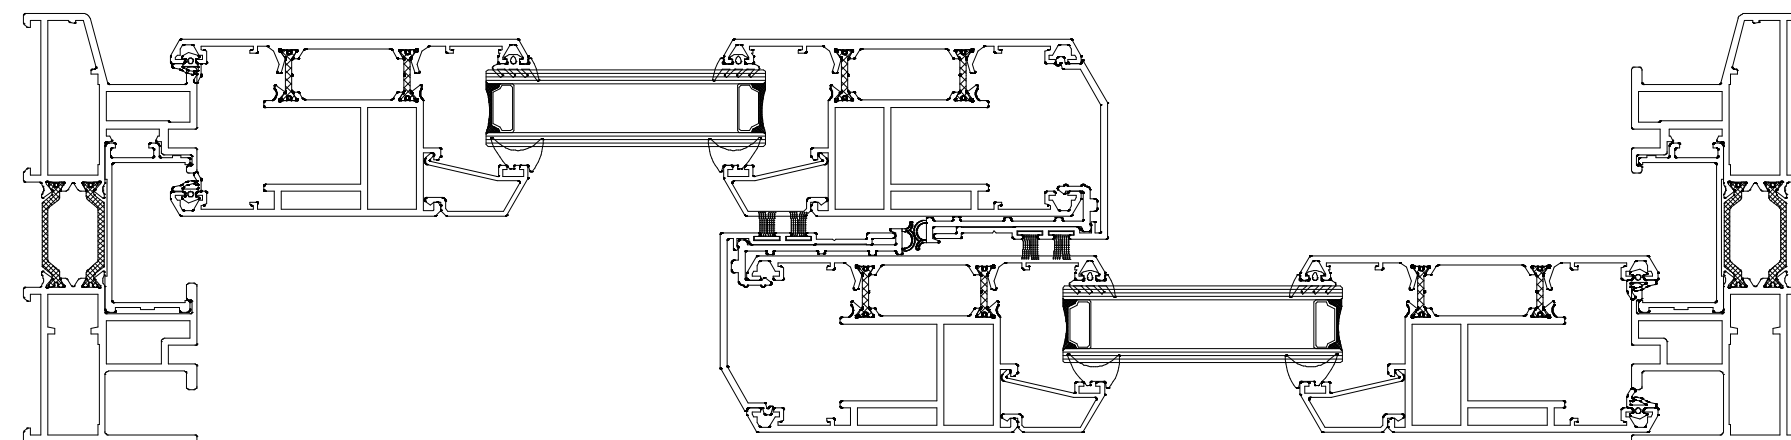

Lp:

1

Konstrukcja:

Poz. 1 4500 drzwi podnoszone przesuwne - szyna podwójna (B=2500 H=2100)

Ilo.:

1

Opis:

Kolor profili: Specjalny 1 9010mat - 9010CM
 Kolor oku: Specjalny 1 9010mat - 9010CM
 Wypełnienia: 22= 4/14Ar/4 LE
 IF

Uwagi produkcyjne:

Uw=2,1 Rw=35,2

Wddk:

Wddk od wewn trz