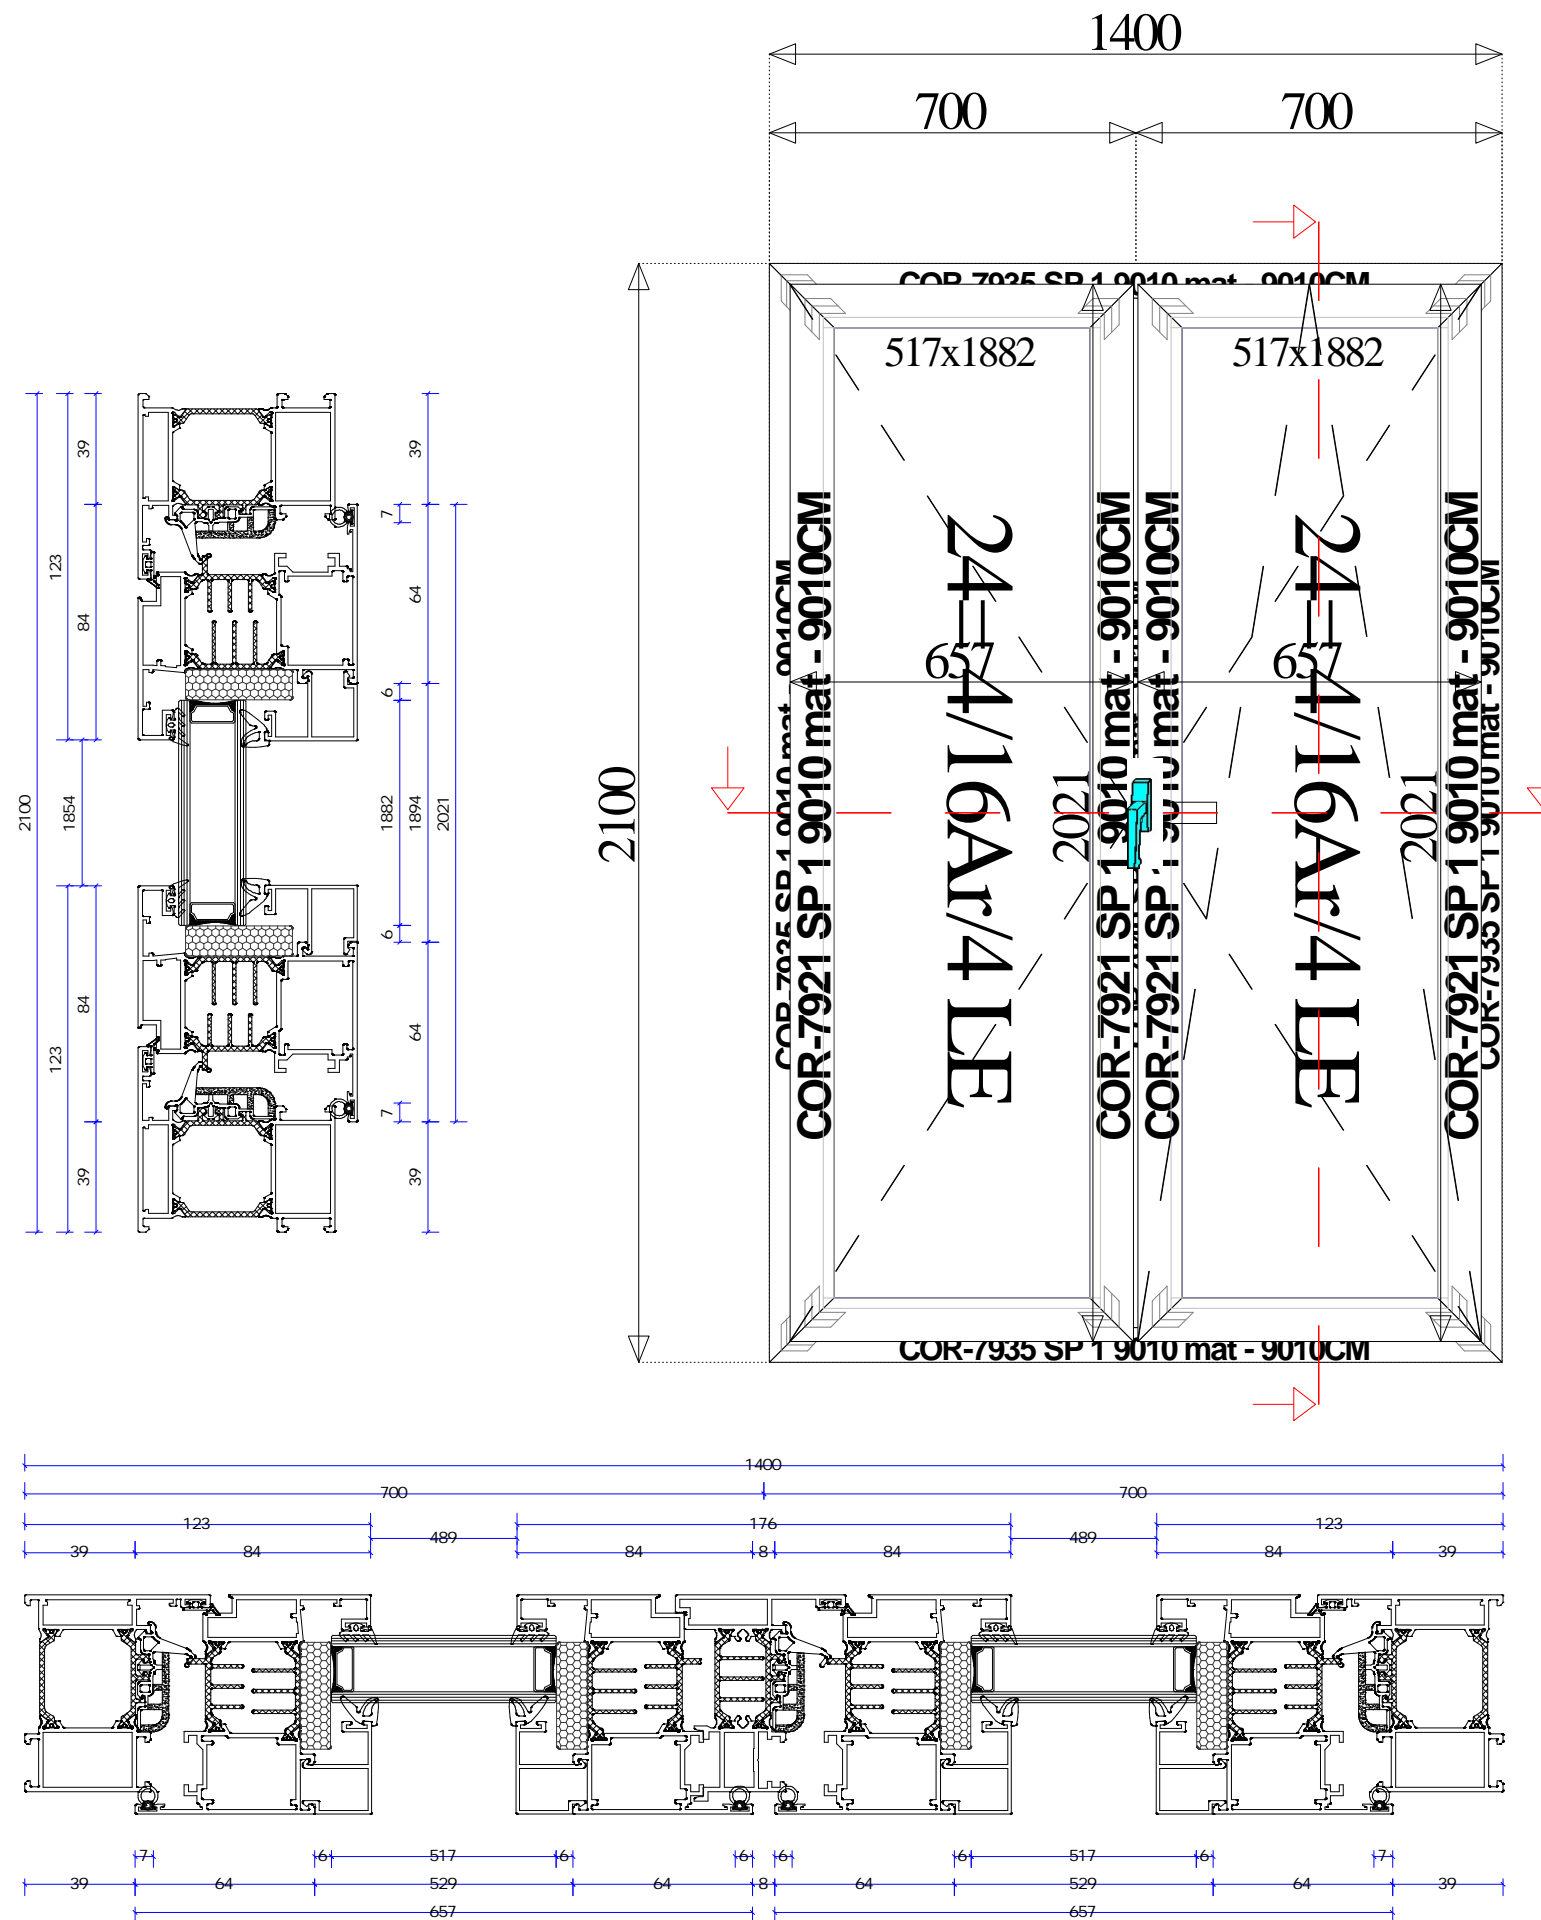

Lp:

1

Konstrukcja:

Poz. 1 COR 70 Industrial -
system "ciepły" 70mm
(B=1400, H=2100)

Ilo.:

5

Opis:

Kolor profili: Specjalny 1
9010mat - 9010CM
Kolor oku: Specjalny 1
9010mat - 9010CM
Wypełnienia: 24= 4/16Ar/4
IF

Uwagi produkcyjne:

Uw=1,9 Rw=35,2

Wddk:

Wddk od wewn. trz.