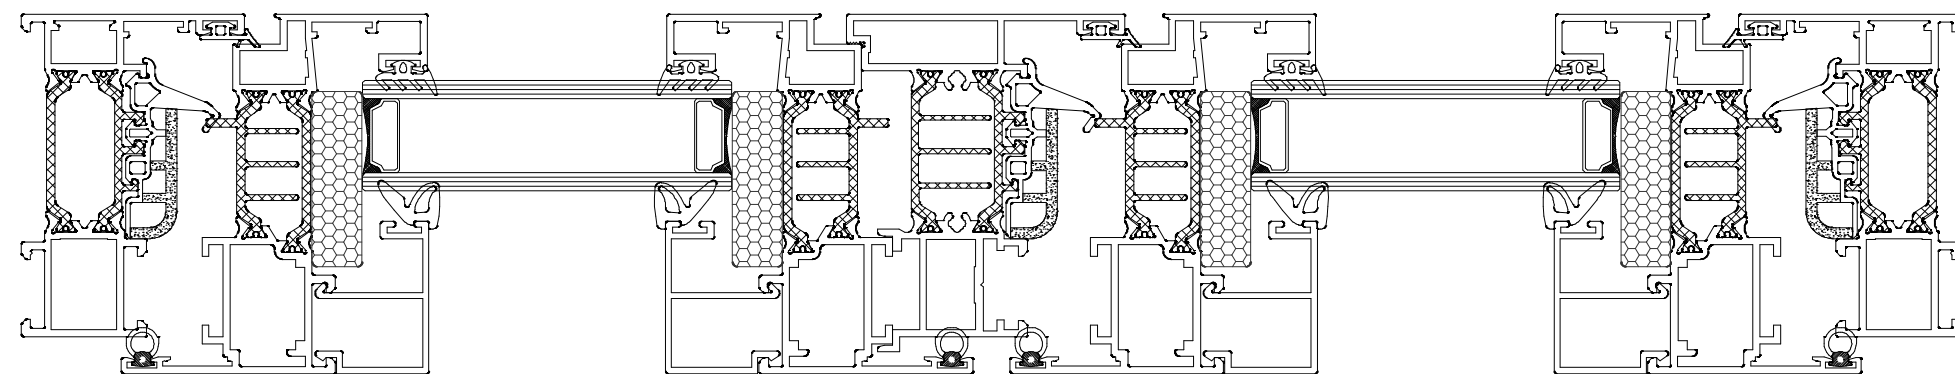

Lp:

1

Konstrukcja:

Poz. 1 COR 70 Industrial -
system "ciepły" 70mm
(B=1 400, H=1 200)

Ilo.:

5

Opis:

Kolor profili: Specjalny 1
9010mat - 9010CM
Kolor oku: Specjalny 1
9010mat - 9010CM
Wypełnienia: 24= 4/16Ar/4
IF

Uwagi produkcyjne:

Uw=1,9Rw=35,2

Wdok:

Wdok od wewn trz