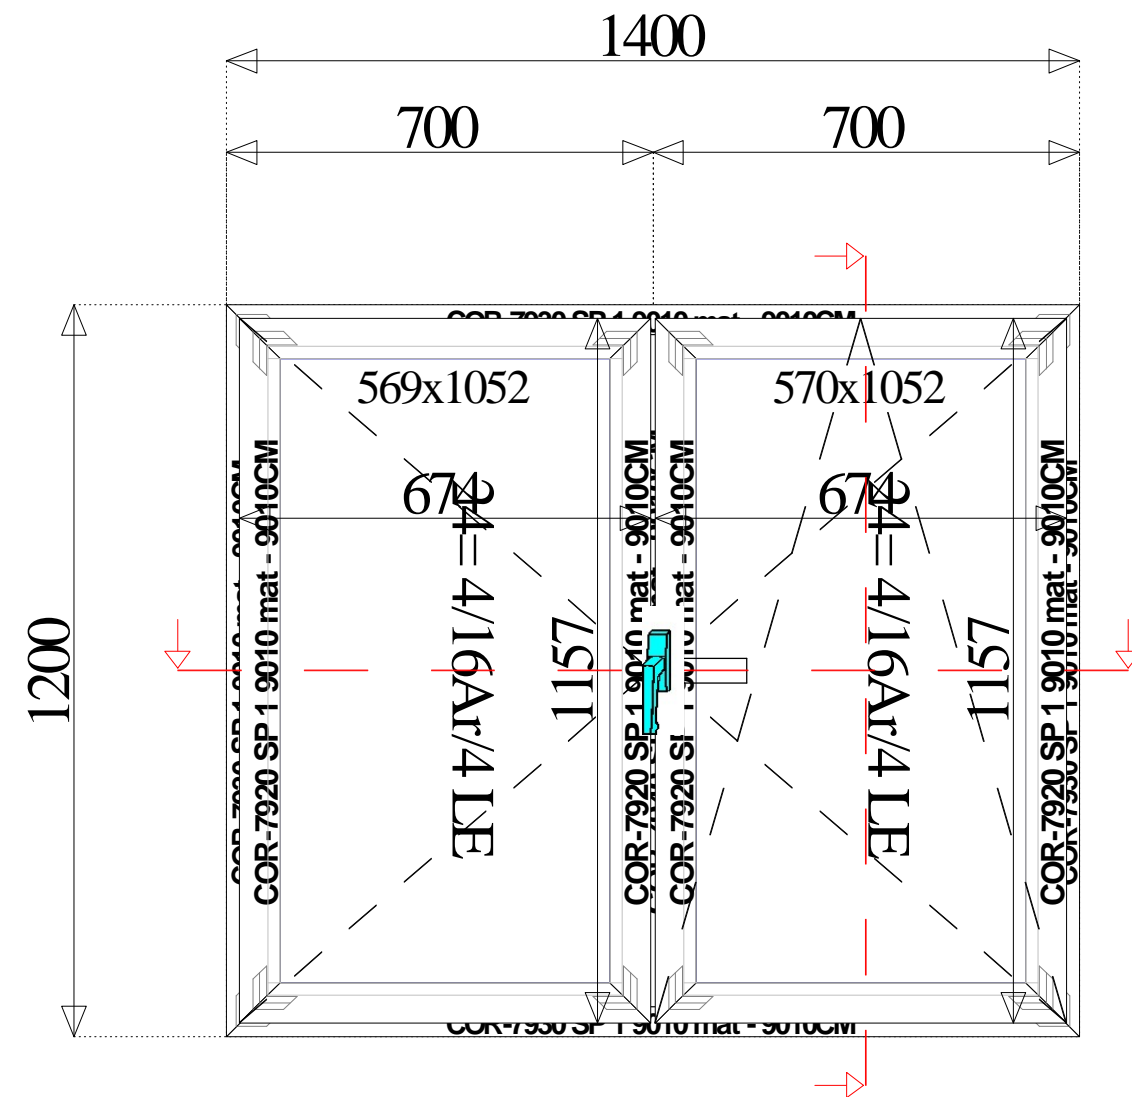

Lp:

1

Konstrukcja:

Poz. 1 COR 70 Industrial -
system "ciepły" 70mm
(B=1 400, H=1 200)

Ilo.:

5

Opis:

Kolor profili: Specjalny 1
9010mat - 9010CM
Kolor oku: Specjalny 1
9010mat - 9010CM
Wypełnienia: 24= 4/16Ar/4
IF

Uwagi produkcyjne:

Uw=1,9Rw=35,2

Wdok:

Wdok od wewn trz