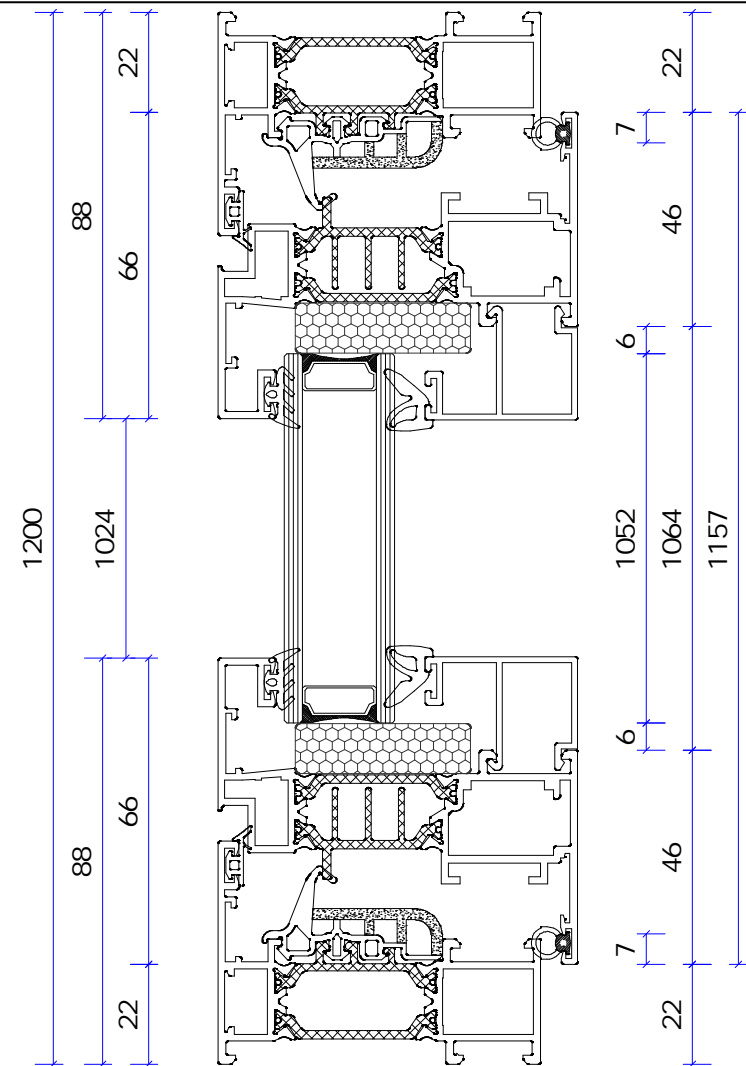

Lp:

1

Konstrukcja:

Poz. 1 COR 70 Industrial -
system "ciepły" 70mm
(B=1 400, H=1 200)

Ilo.:

5

Opis:

Kolor profili: Specjalny 1
9010mat - 9010CM
Kolor oku: Specjalny 1
9010mat - 9010CM
Wypełnienia: 24= 4/16Ar/4
IF

Uwagi produkcyjne:

Uw=1,9Rw=35,2

Wdok:

Wdok od wewn trz